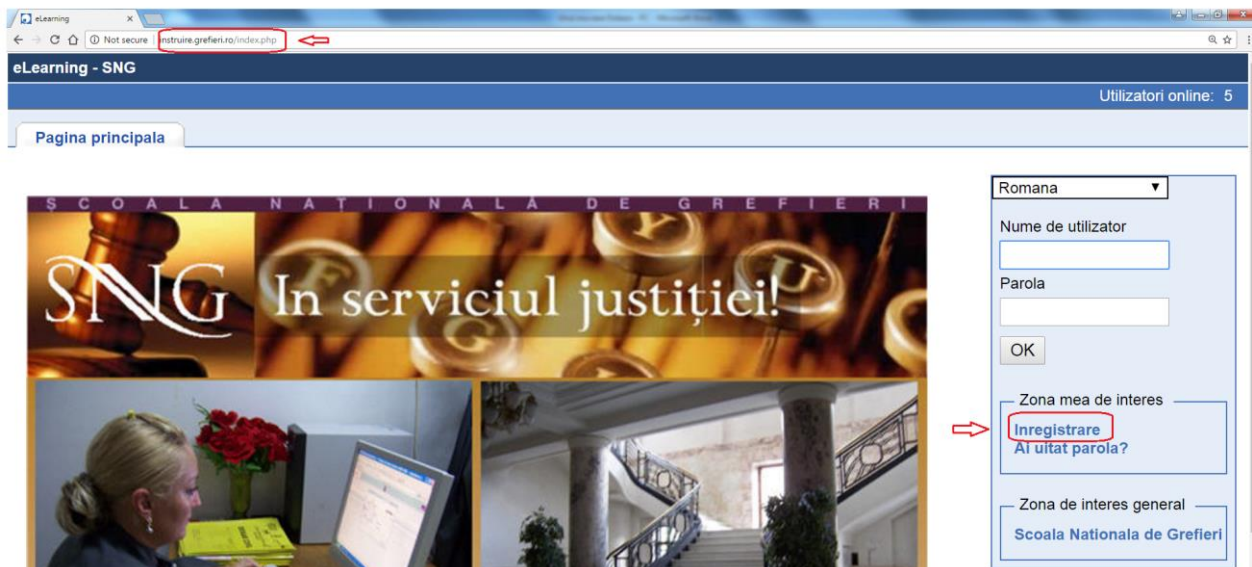

GHID
de înscriere pe platforma eLearning a SNG și
de înscriere și parcurgere a cursului
„Executări penale”

1. Pentru înregistrarea pe platforma eLearning a Școlii Naționale de Grefieri (crearea contului de cursant), accesați pagina <http://instruire.grefieri.ro> cu browser-ul **Internet Explorer** (numai cu acest browser platforma eLearning funcționează în parametri optimi). Dacă ați mai urmat cursuri eLearning pe platforma Școlii Naționale de Grefieri, nu mai este nevoie să urmați pașii descriși la pct. 1-3, folosiți contul pe care l-ați creat deja și treceți la pct. 4.